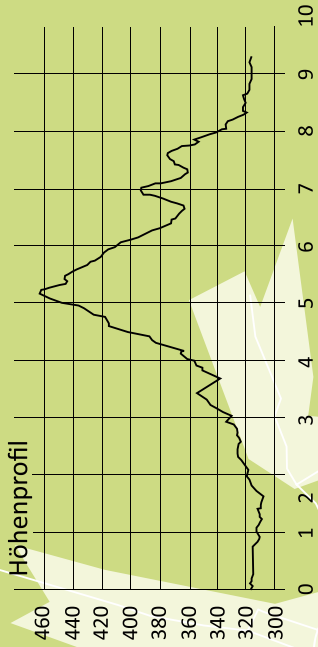

Breidenbacher Panoramawanderweg B3

Länge: 9,5 km
Dauer: 2,5 h

Panoramawanderweg B3
Informationstafel / Streckeneinstieg

- i** Informationstafel / Streckeneinstieg
- R** Ruhebänke
- †** Kirchen
- 1** Rathaus
- 2** Friedhöfe