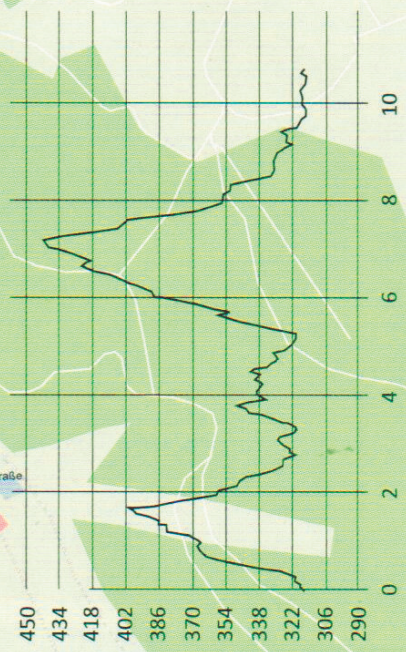

Breidenbacher Panoramawanderweg B4

Länge: 11,0 km
Dauer: 3 h

Höhenprofil

Panoramawanderweg B4

Informationstafel / Streckeneinstieg

- Informationstafel / Streckeneinstieg
- Ruhebänke
- Kirchen
- Rathaus
- Friedhöfe