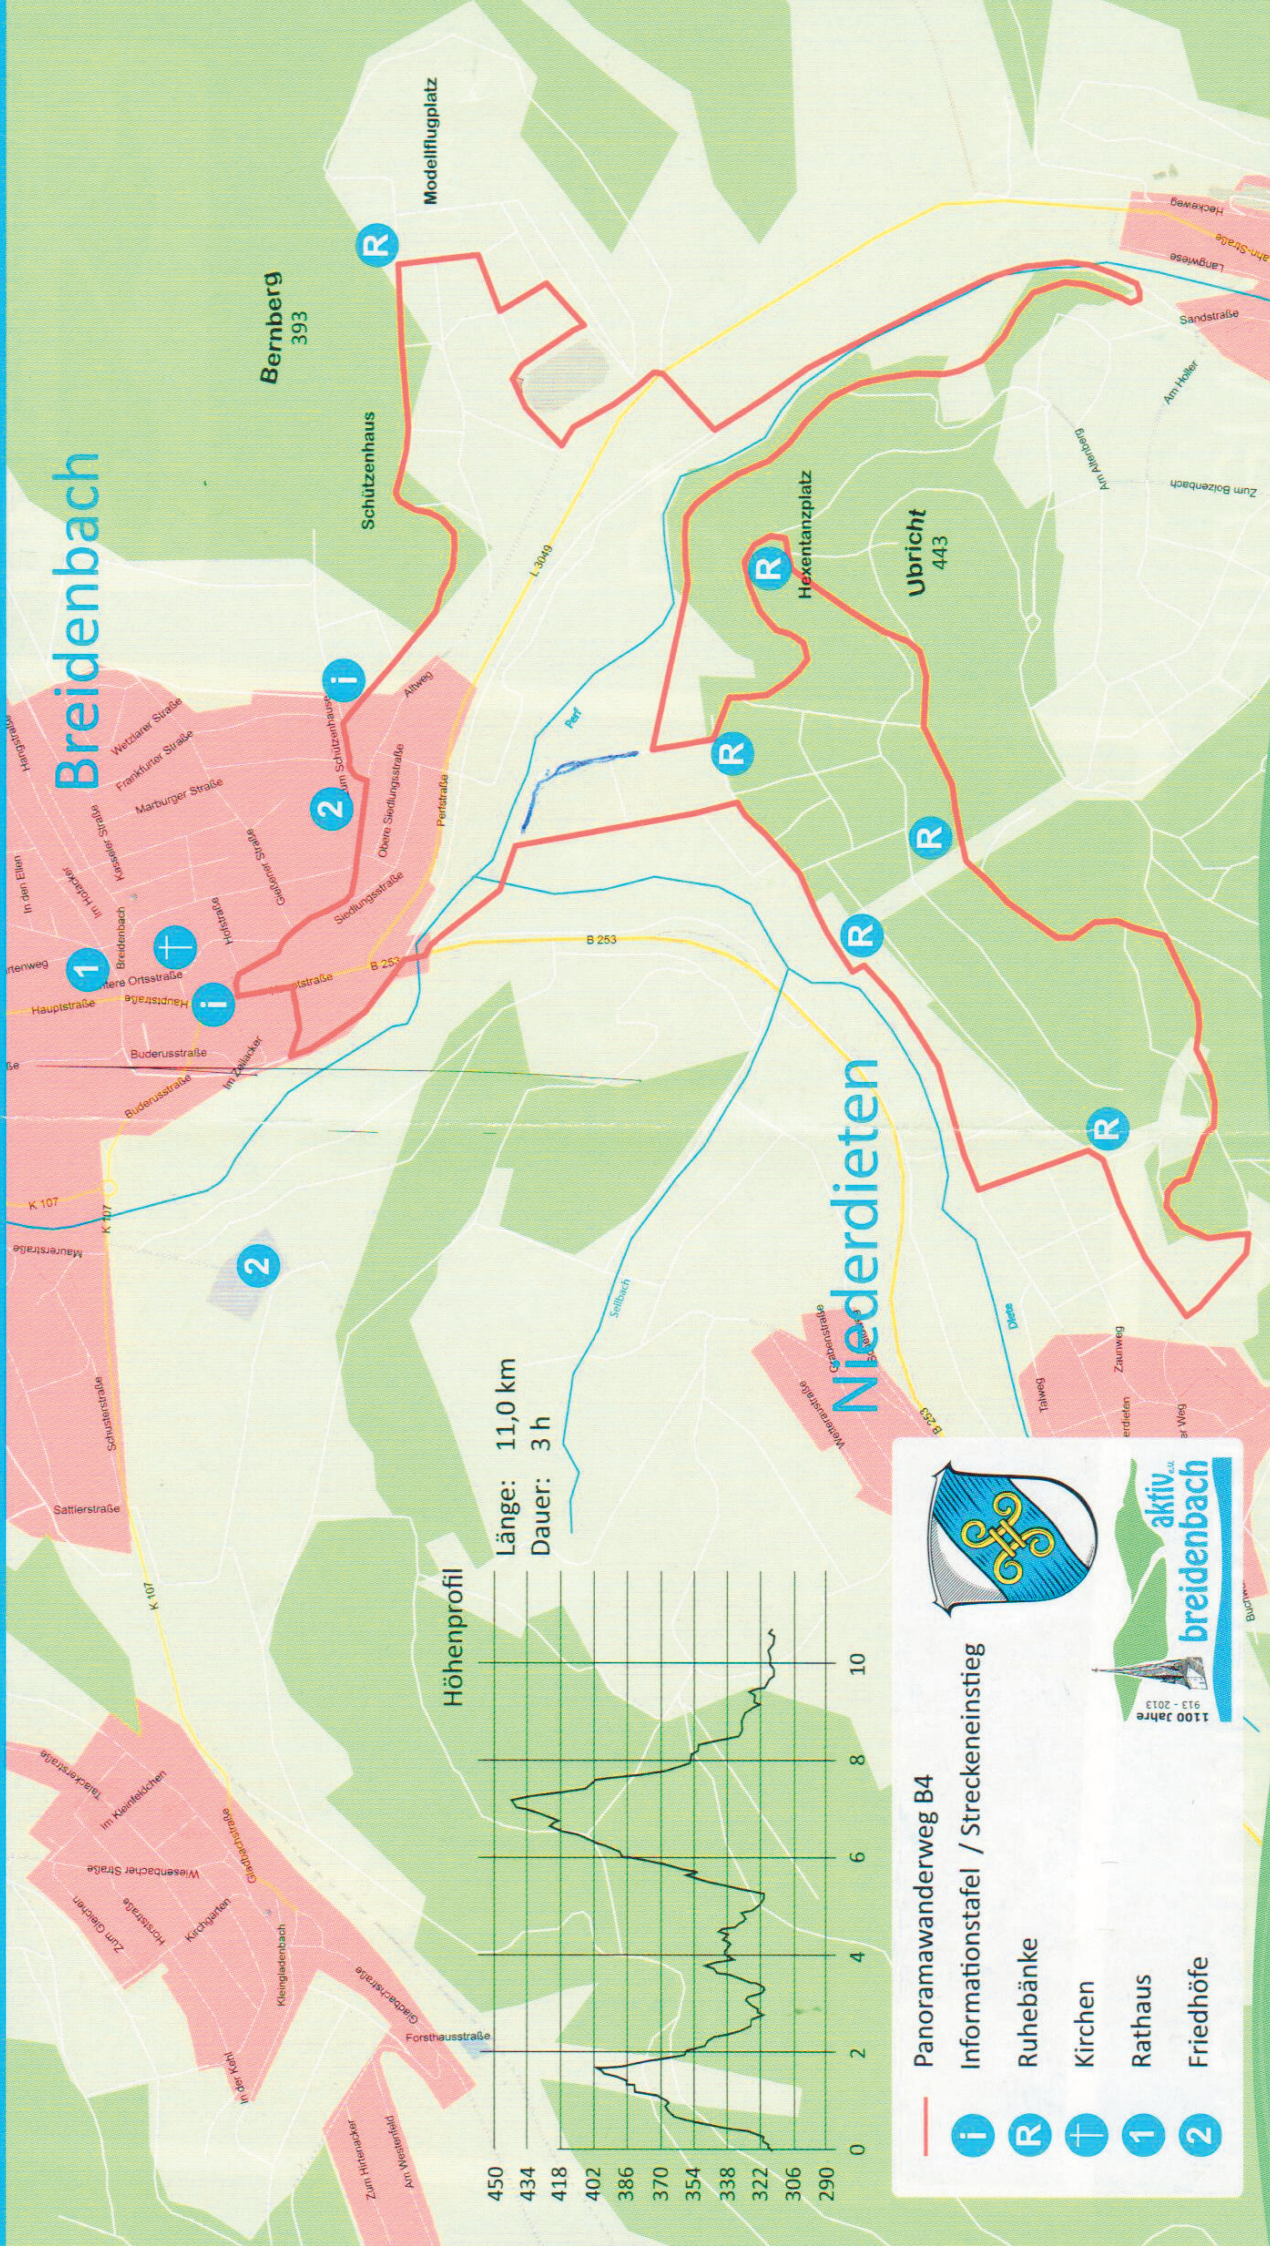

Breidenbacher Panoramawanderweg B4

Länge: 11,0 km
Dauer: 3 h

Höhenprofil

Panoramawanderweg B4

Informationstafel / Streckeneinstieg

- Informationstafel / Streckeneinstieg
- Ruhebänke
- Kirchen
- Rathaus
- Friedhöfe