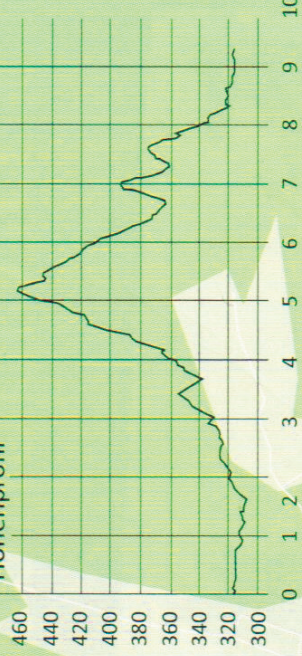

Breidenbacher Panoramawanderweg B3

Länge: 9,5 km
Dauer: 2,5 h

Höhenprofil

Panoramawanderweg B3
Informationstafel / Streckeneinstieg

- i Informationstafel / Streckeneinstieg
- R Ruhebänke
- + Kirchen
- 1 Rathaus
- 2 Friedhöfe