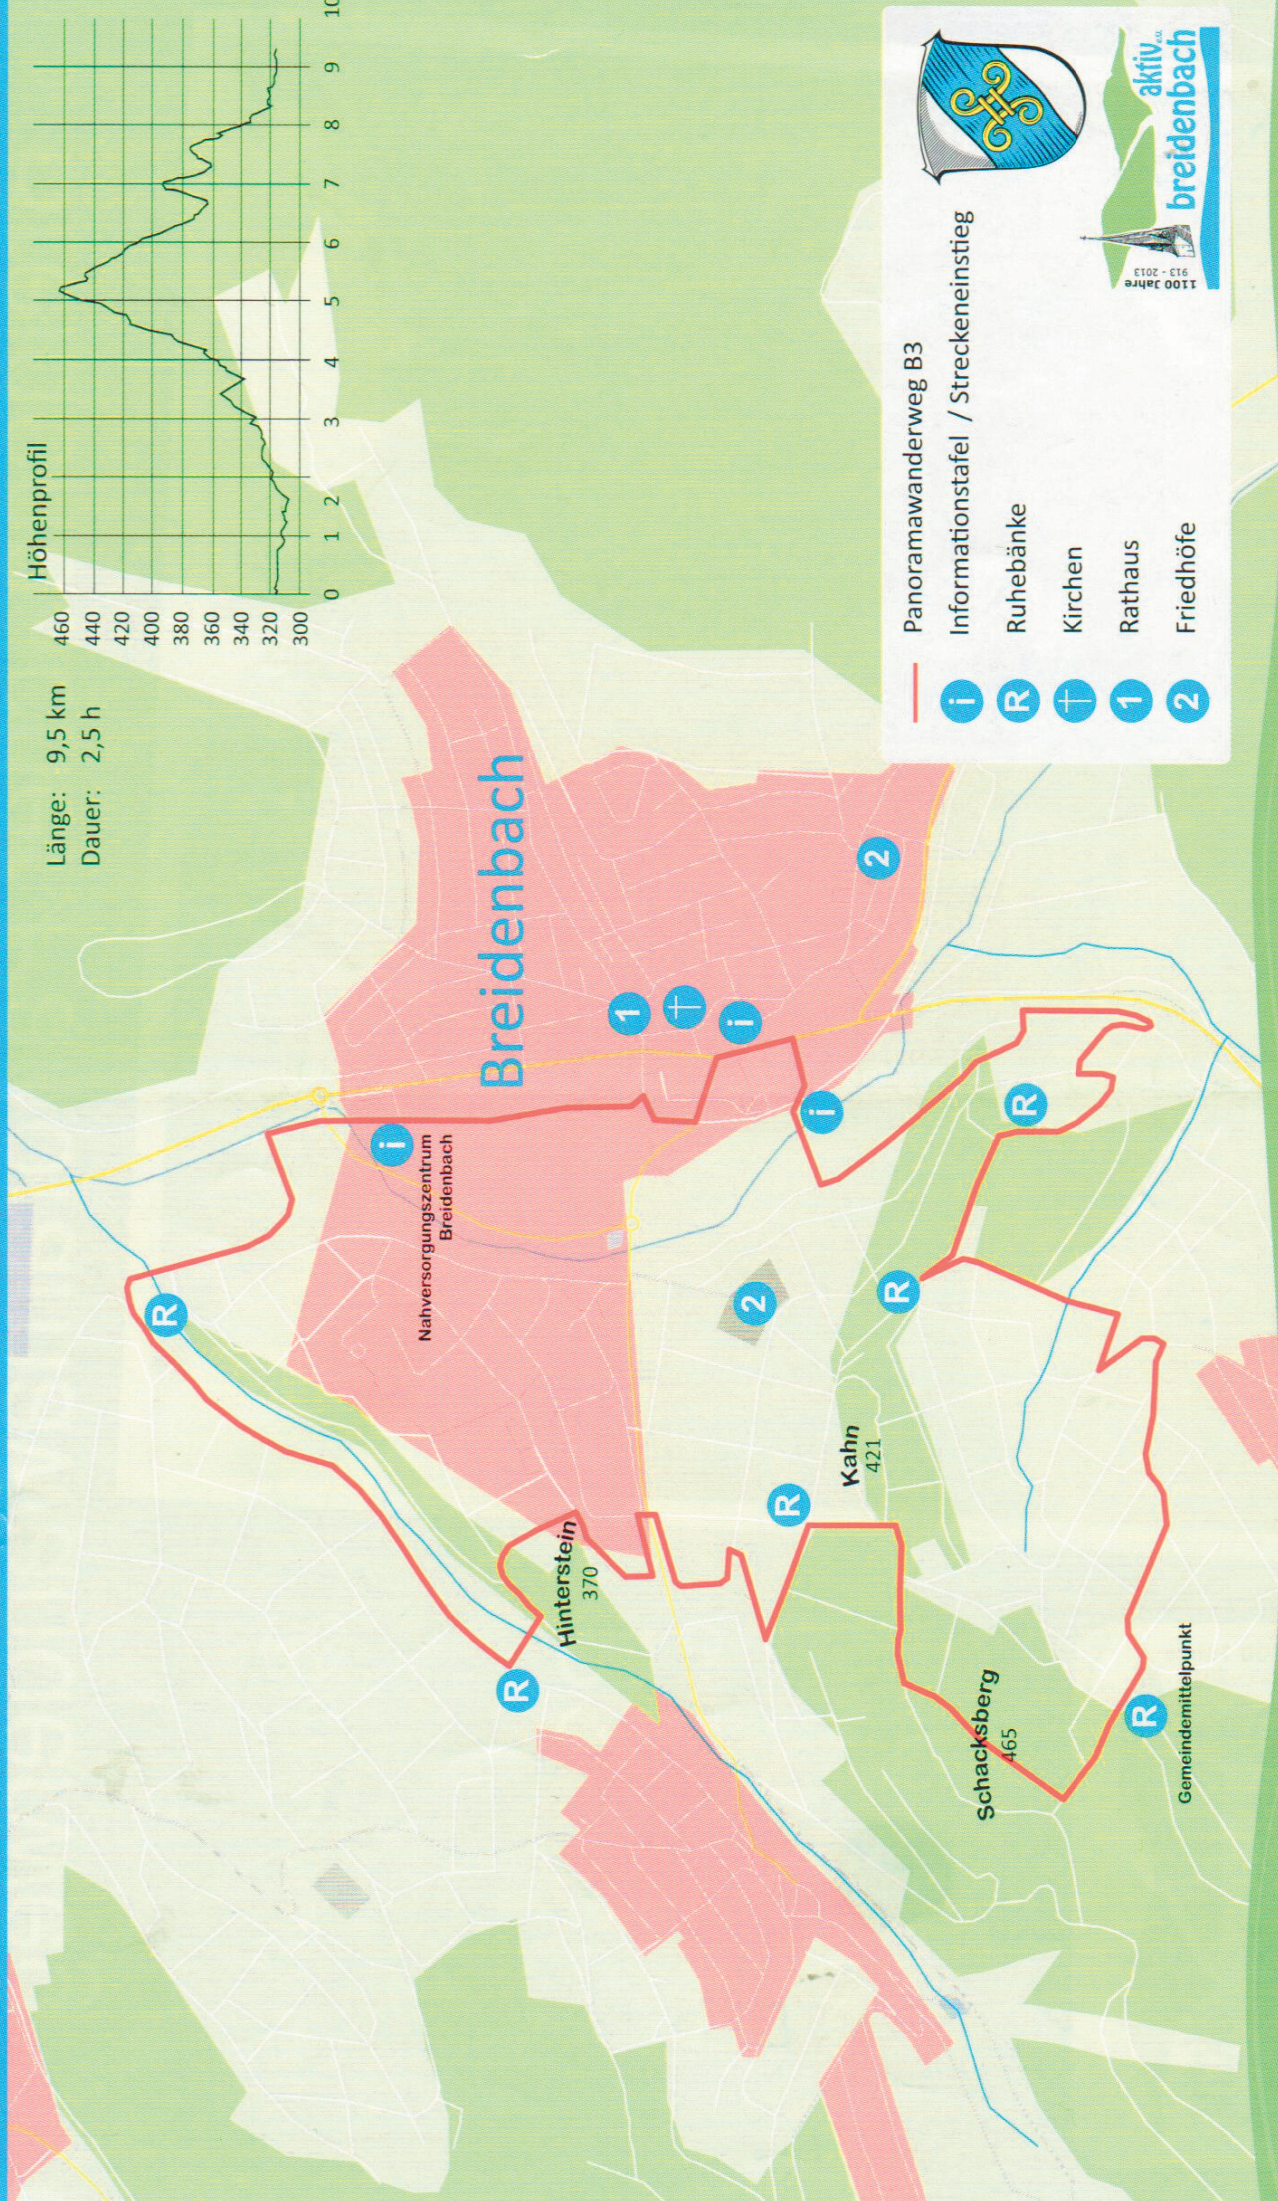

Breidenbacher Panoramawanderweg B3

Länge: 9,5 km
Dauer: 2,5 h

Höhenprofil

Panoramawanderweg B3
Informationstafel / Streckeneinstieg

- i Informationstafel / Streckeneinstieg
- R Ruhebänke
- + Kirchen
- 1 Rathaus
- 2 Friedhöfe