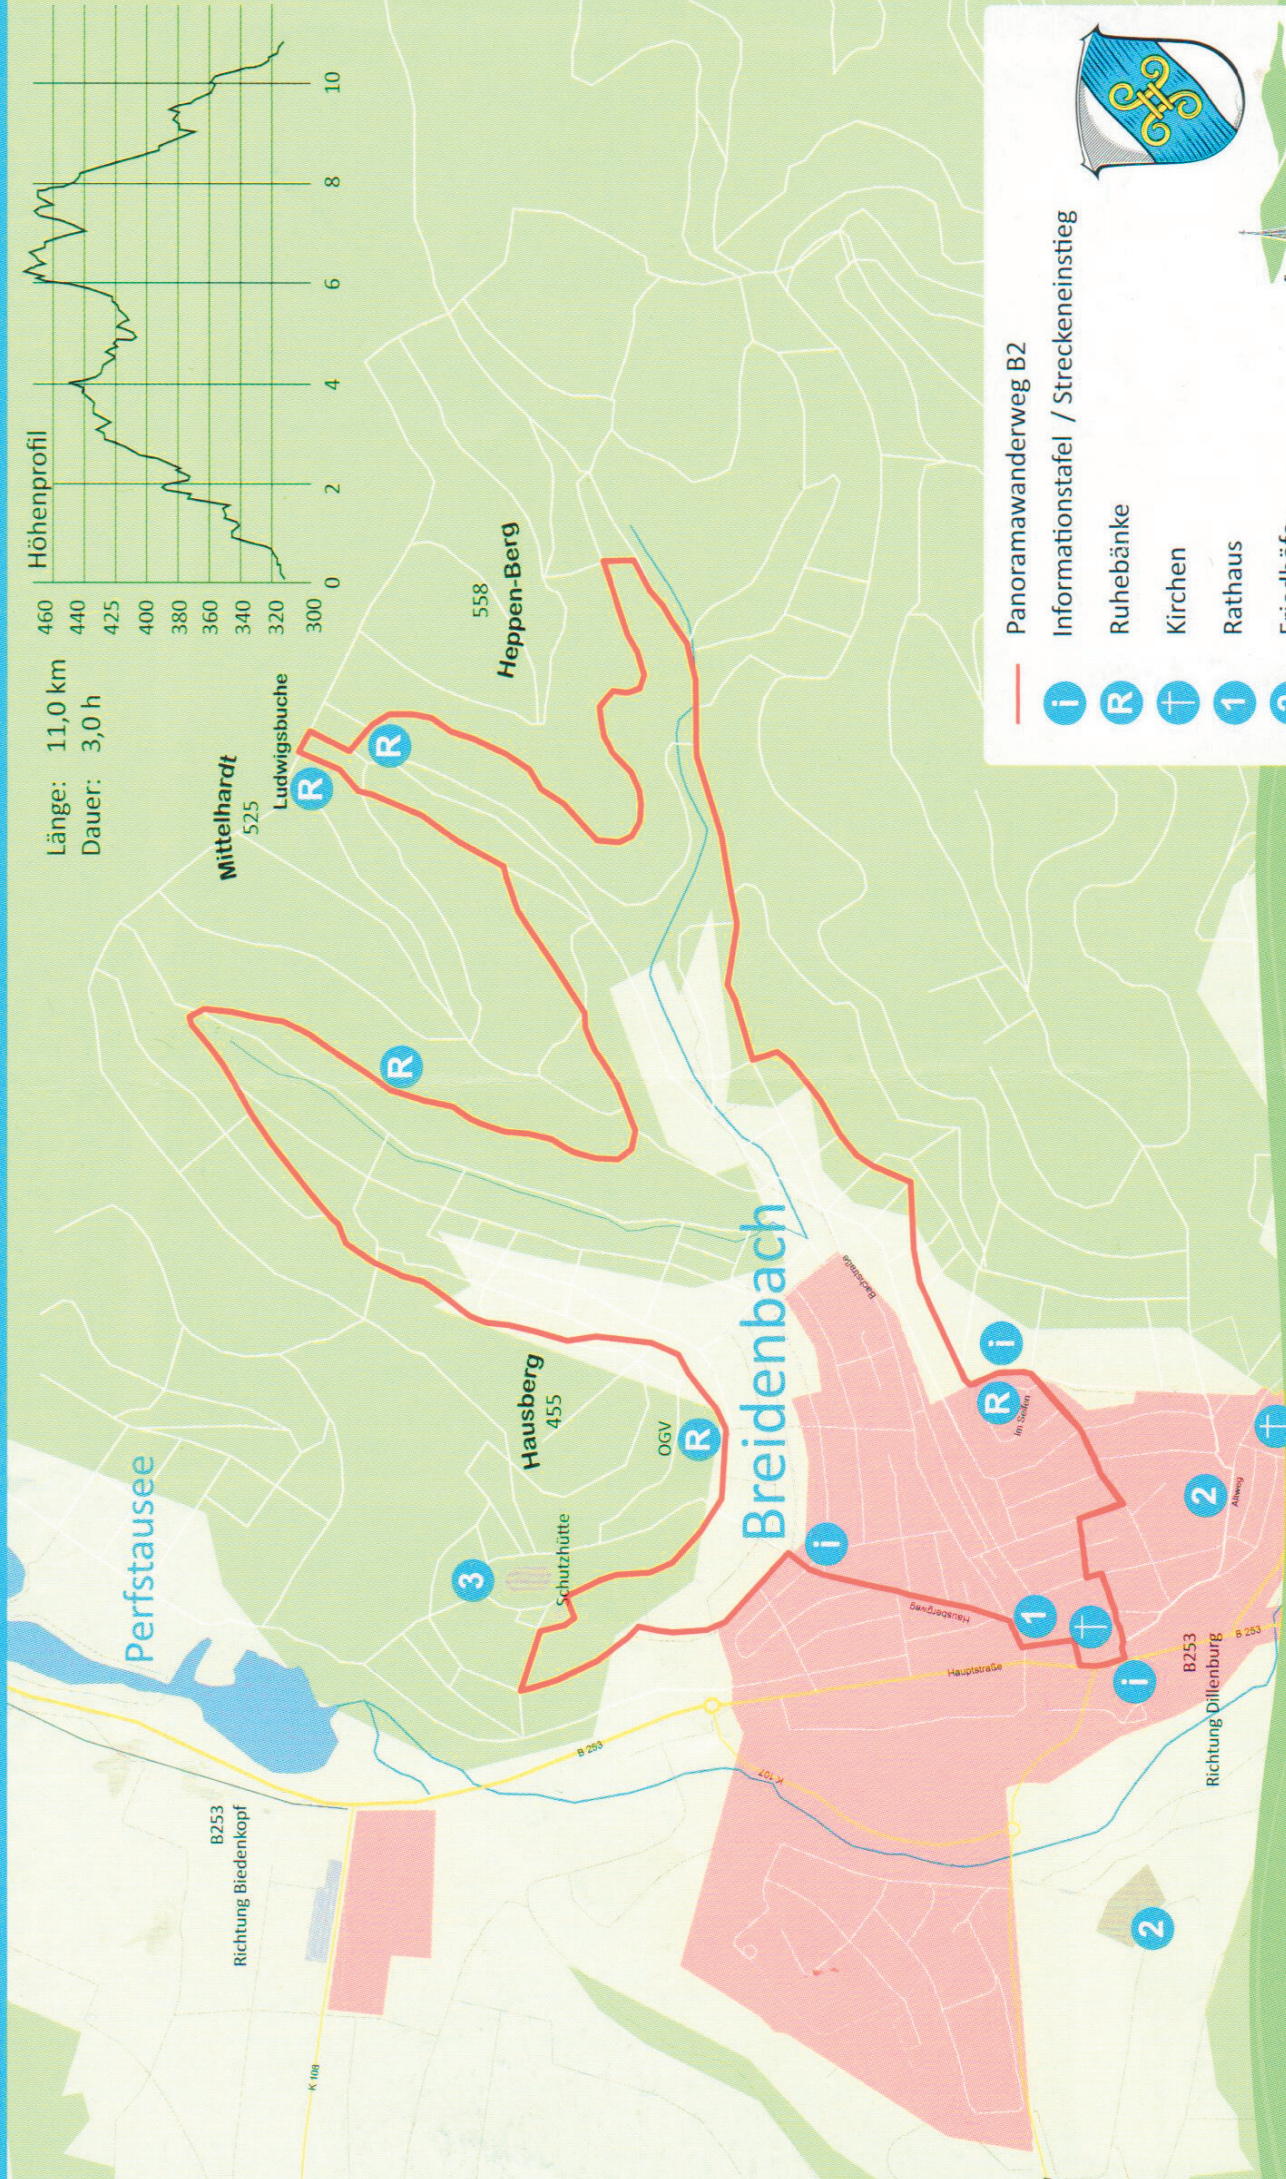

Breidenbacher Panoramawanderweg B2

Länge: 11,0 km
Dauer: 3,0 h

- Panoramawanderweg B2
- Informationstafel / Streckeneinstieg
- Ruhebänke
- Kirchen
- Rathaus
- Friedhöfe
- Sportplatz Hausberg