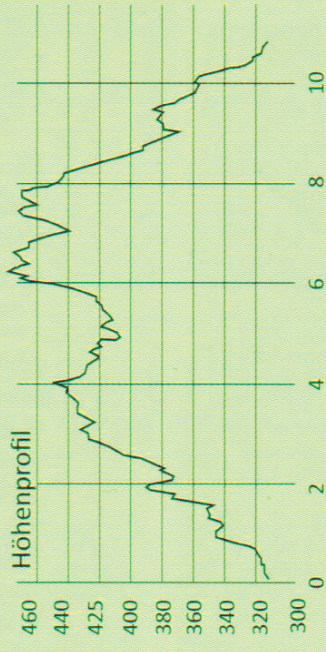

Breidenbacher Panoramawanderweg B2

Länge: 11,0 km
Dauer: 3,0 h

- Panoramawanderweg B2
- Informationstafel / Streckeneinstieg
- Ruhebänke
- Kirchen
- Rathaus
- Friedhöfe
- Sportplatz Hausberg