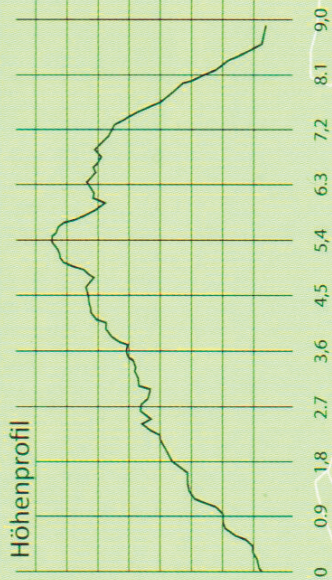

Breidenbacher Panoramawanderweg B1

Perfstausee

Höhenprofil

578
542
506
470
434
399
362
326
290

Länge: 9,0 km
Dauer: 2,5 h

Breidenbach

Christenberg 552
Schwarzenberg 561

Asch 490
Bernberg 493